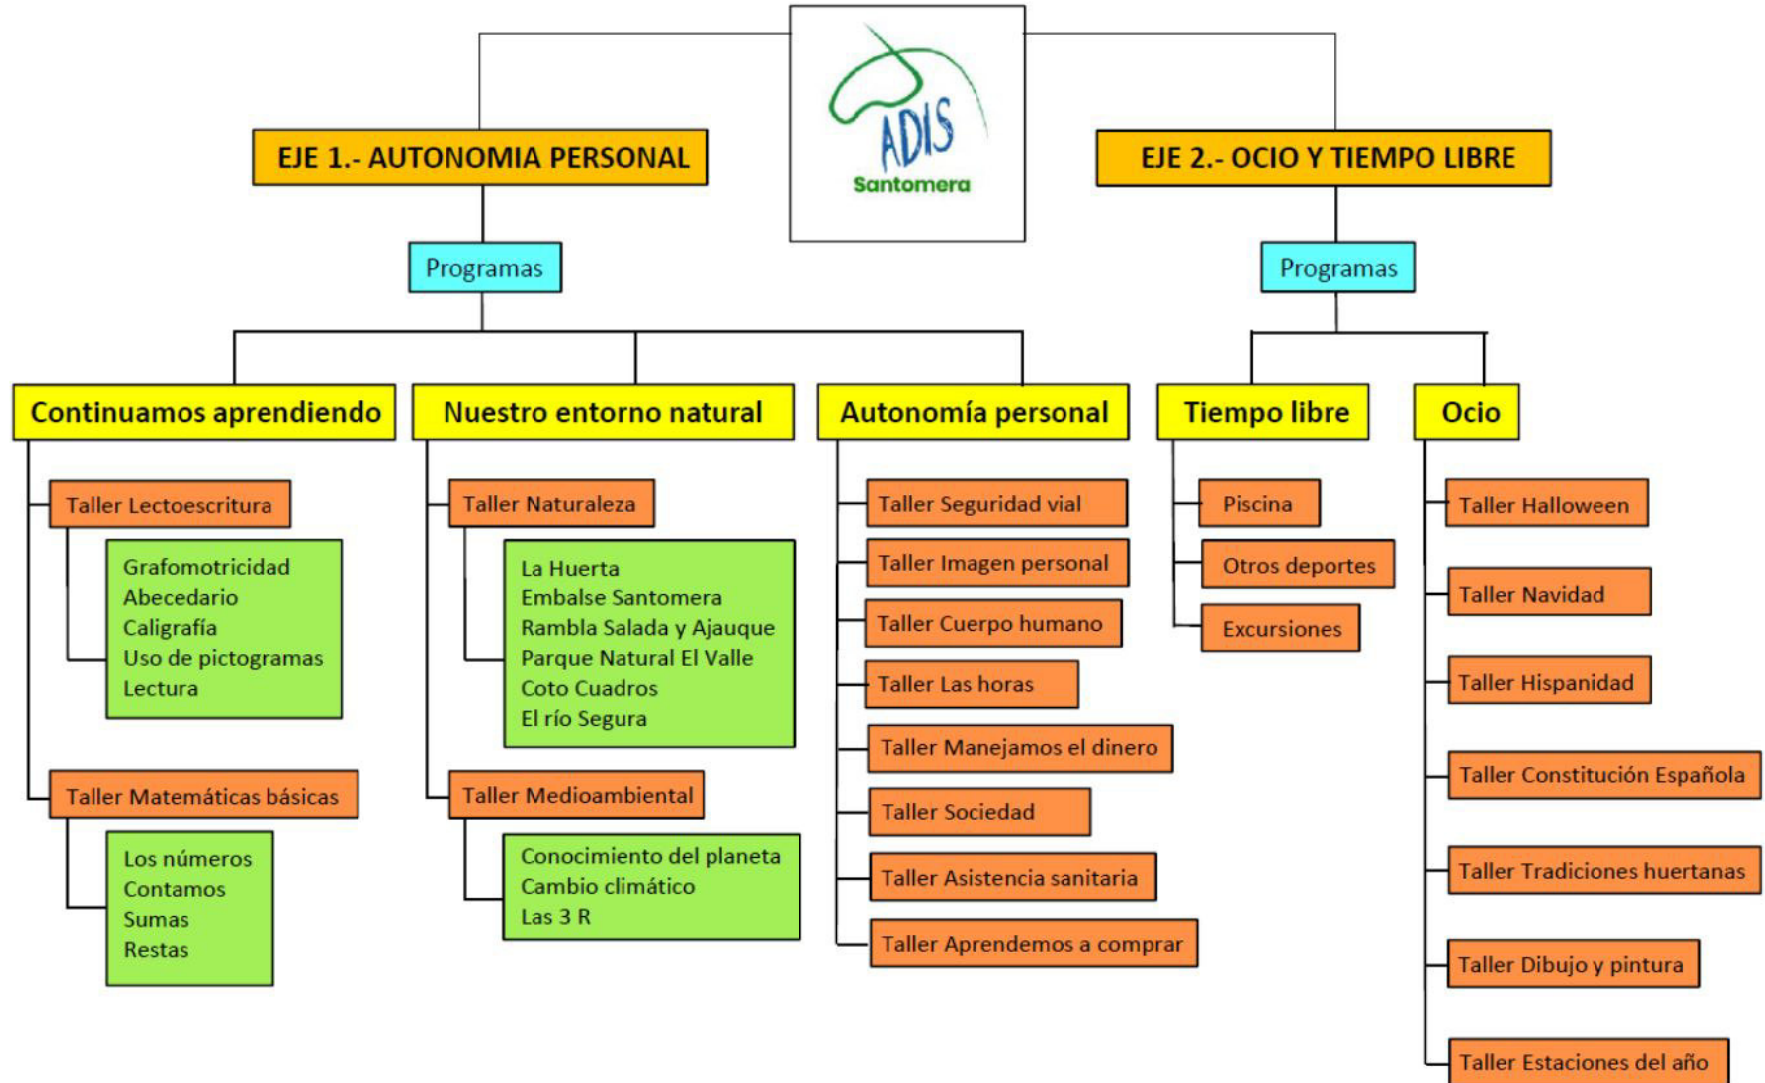

PROGRAMA ACTIVIDADES AÑO 2023

ANEXO III.- CALENDARIO ACTIVIDADES

Enero: 5, 9, 10, 11, 12, 13, 16, 17, 18, 19, 20, 23, 24, 25, 26, 27, 30, 31.

Febrero: 1, 2, 3, 6, 7, 8, 9, 10, 13, 14, 15, 16, 17, 20, 21, 22, 23, 24, 27, 28.

El calendario anual de actividades se centra en 225 clases de dos horas de duración. Además, las excursiones y viajes a programar serán realizados durante los fines de semana.